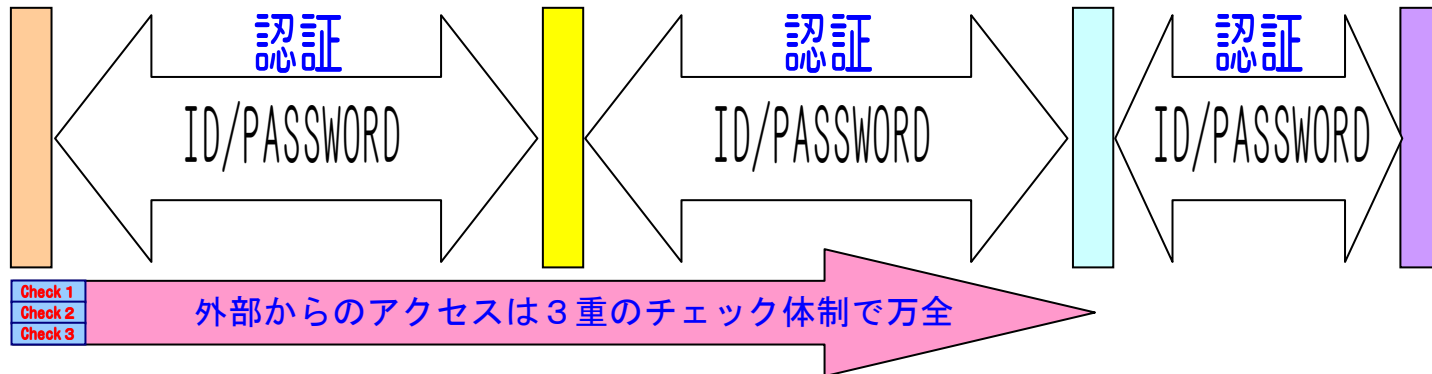

ビーコンシステムズが提供するネットワークとセキュリティー

※1 注記 但しMobileの場合は通信環境が最大で64Kbpsの為、処理性能は落ちます。
 ※2 注記 認証Serverへの登録だけですの、各役員のご自宅のパソコンも端末とする事が簡単に出来ます。

※3 固定IPアドレス不要ですので、何処からでもアクセス可能。
 但し、認証Serverへの登録が必要。

※4 認証Serverへの登録は弊社IDでの登録となっているため弊社の作業となります。
 追加登録には弊社作業料が掛かります。