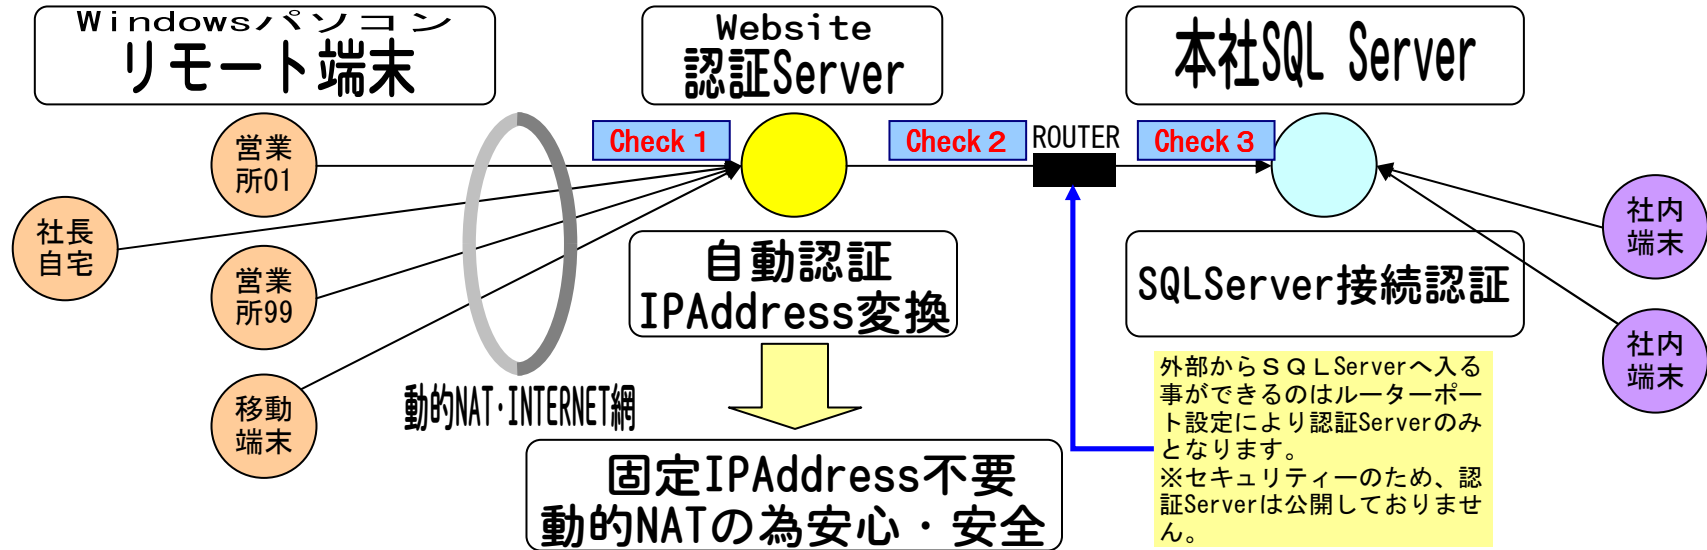

ビーコンシステムズが提供するネットワークとセキュリティー

※1 注記 但しMobileの場合は通信環境が最大で64Kbpsの為、処理性能は落ちます。
 ※2 注記 認証Serverへの登録だけですの、各役員のご自宅のパソコンも端末とする事が簡単に出来ます。

※3 固定IPアドレス不要ですので、何処からでもアクセス可能。
 但し、認証Serverへの登録が必要。

※4 認証Serverへの登録は弊社IDでの登録となっているため弊社の作業となります。
 追加登録には弊社作業料が掛かります。